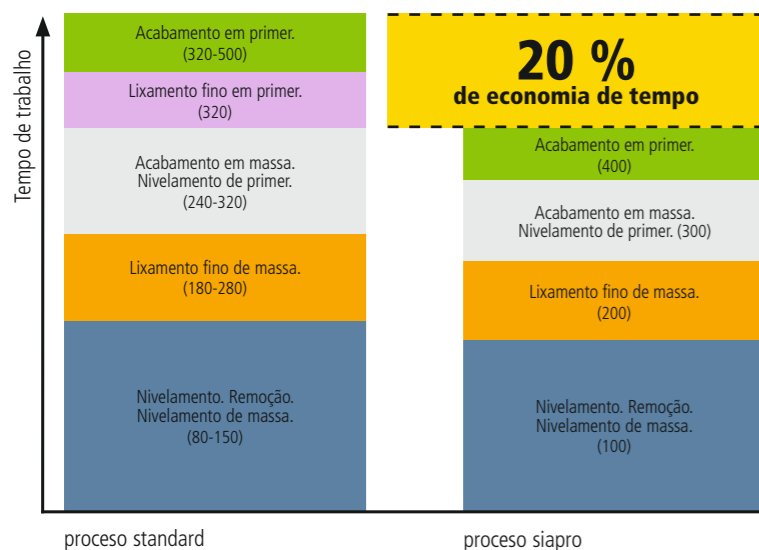

1958 siapro – para pintores automotivos. para você. o PROfissional.

20 % de economia de tempo

Trabalhe mais rápido com menos uma etapa de processo e qualidade de grão otimizada.

70 % menos artigos para comprar

Menos inventário e processo de pedido mais fácil com somente 9 artigos.

100 % de resultados de processo seguros

Resultado perfeito através de uma sequência de grão refinada e fácil de entender.

Your Key to a Perfect Surface
www.sia-abrasives.com