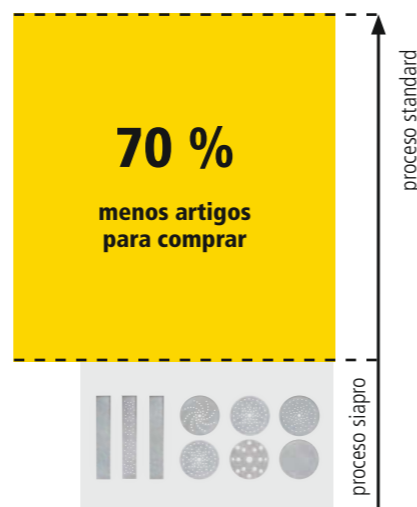

1958 siapro – para pintores automotivos. para você. o PROfissional.

20 % de economia de tempo

Trabalhe mais rápido com menos uma etapa de processo e qualidade de grão otimizada.

70 % menos artigos para comprar

Menos inventário e processo de pedido mais fácil com somente 9 artigos.

100 % de resultados de processo seguros

Resultado perfeito através de uma sequência de grão refinada e fácil de entender.

Your Key to a Perfect Surface
www.sia-abrasives.com

1958 siapro

para pintores automotivos. para você. o PROfissional.

1958 siapro

para pintores automotivos. para você. o PROfissional.

A gama compacta e fácil de entender permite ao PROfissional economizar tempo e obter resultados de processo seguros.